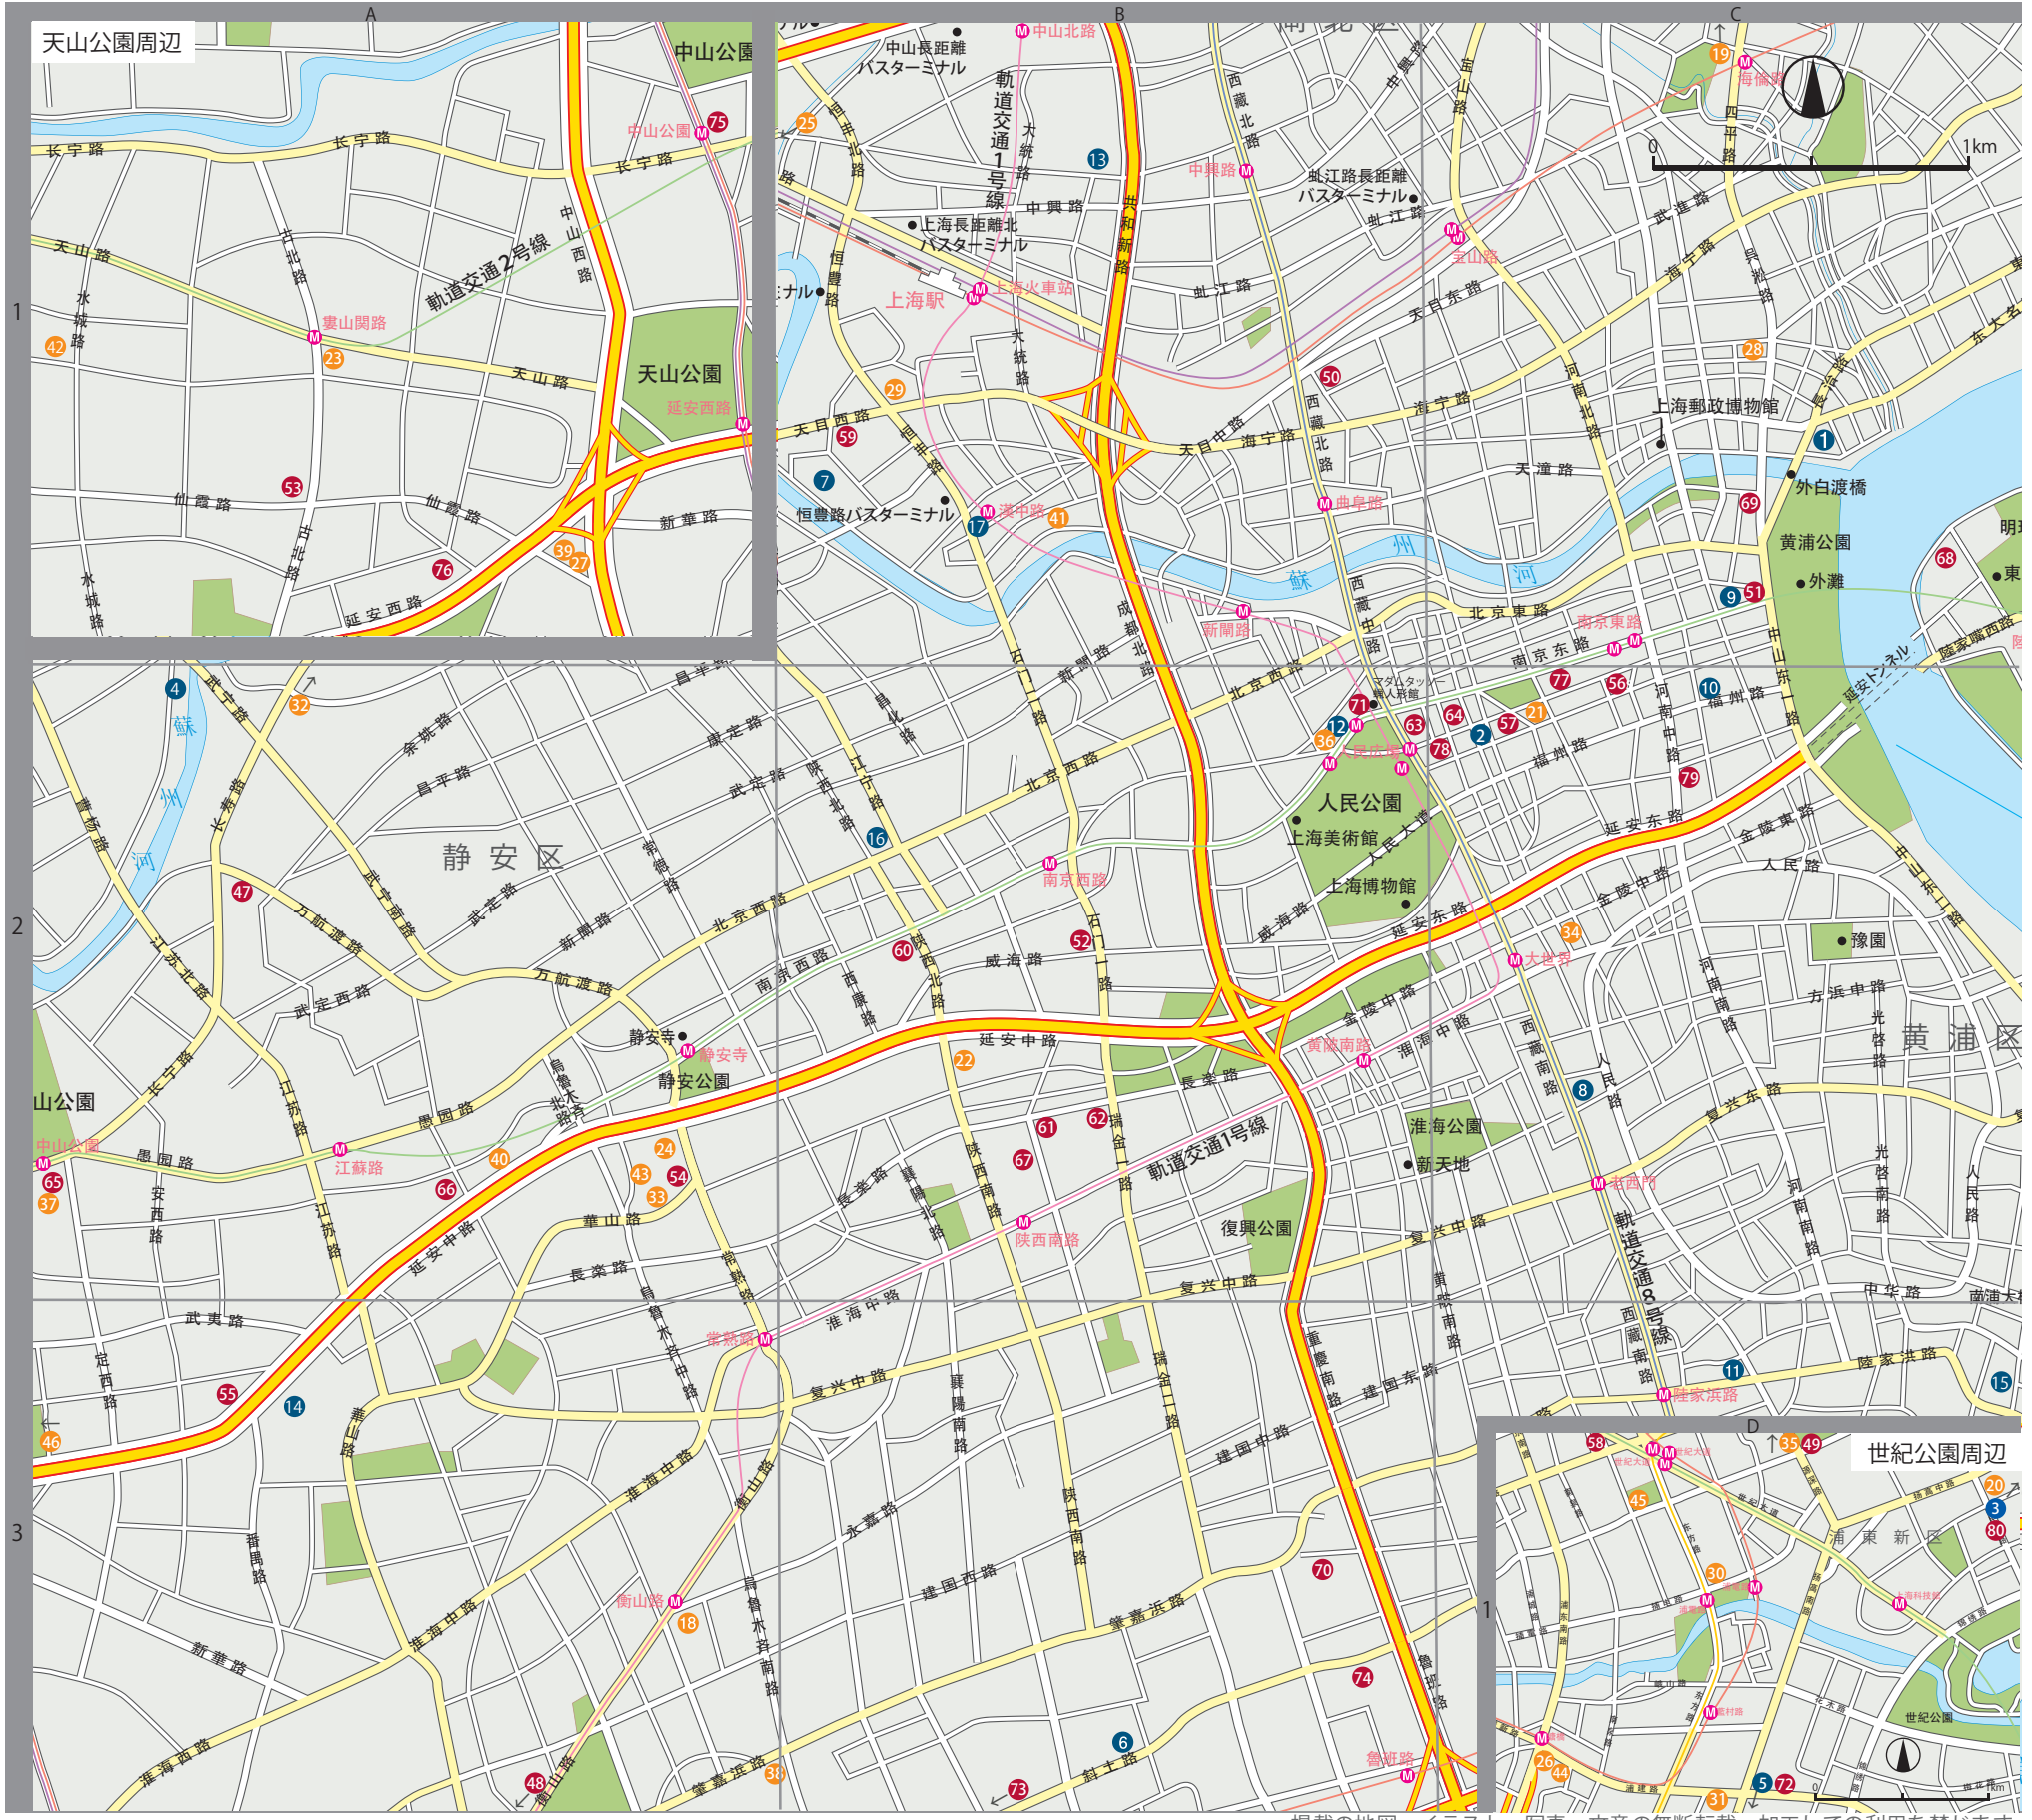

注) ホテルの英語名はGTA FIT予約サイトのRBSにおける検索用表記されており、その公式英語名から省略されている場合もございます。(例: B.W.=Best Western)

おすすめホテル
金門大酒店
Pacific
人民公園の前にある租界時代に建てられたホテル。にぎやかな南京東路に近く地下鉄も近い。
B-2 12

おすすめホテル
上海廣場長城假日酒店
Holiday Inn Downtown
上海駅から徒歩5分ほどにある2棟建ての大型ホテル。
B-1 29

おすすめホテル
上海日航飯店
Nikko
2010年7月オープンの日系ホテル。レストランや設備も整い、人民広場へは車で10分位。
A-2 66

<http://rbs.gta-travel.com/jp>

送迎やオプションツアーなど多くの旅行商品と、キャンペーンや各種販促資料を取りそろえたGTAのFIT予約サイトRBSのご利用お待ちしております。

ガリバーズ・トラベル・エージェンシー(株)

©2011 Gullivers Travel Agency co., Ltd. All Rights Reserved

掲載の地図・イラスト・写真・文章の無断転載・加工しての利用を禁じます。